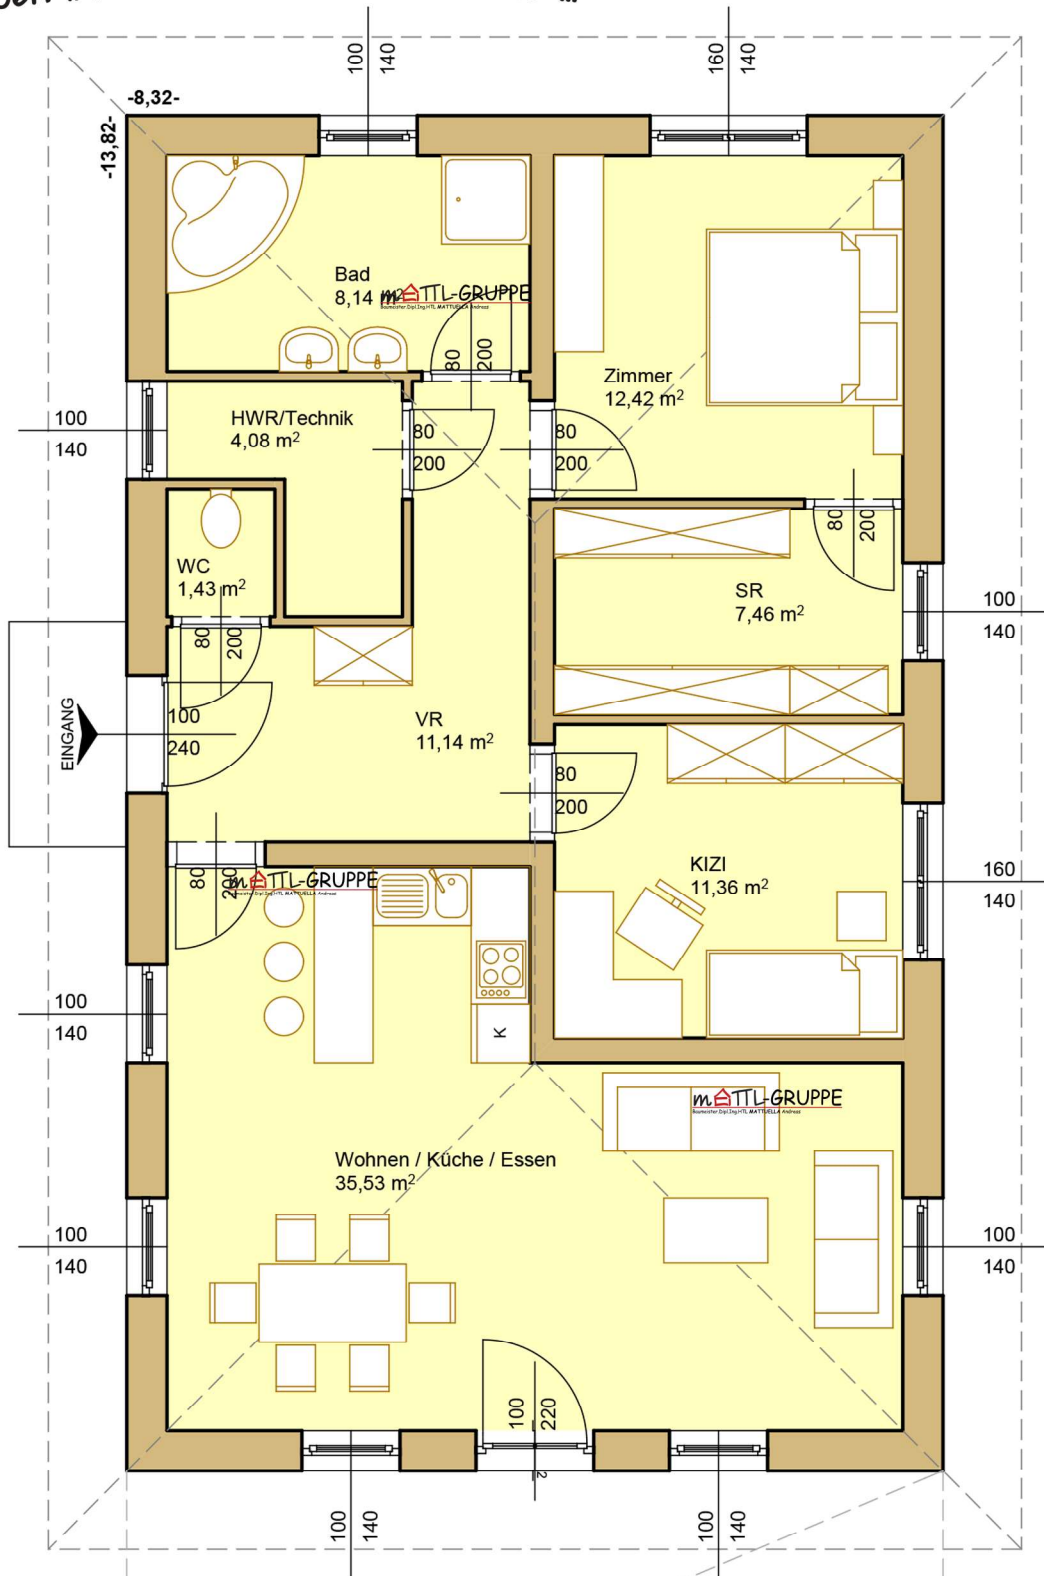

... wir geben Ihren Träumen ein Zuhause ...

Matti Bungalow 0.92-2

Hotline:
 0800 070 920
www.matti-haus.at

WOHNNUTZFLÄCHE:
 EG: 91,56 m²
 OG: -
 Gesamt: 91,56 m²